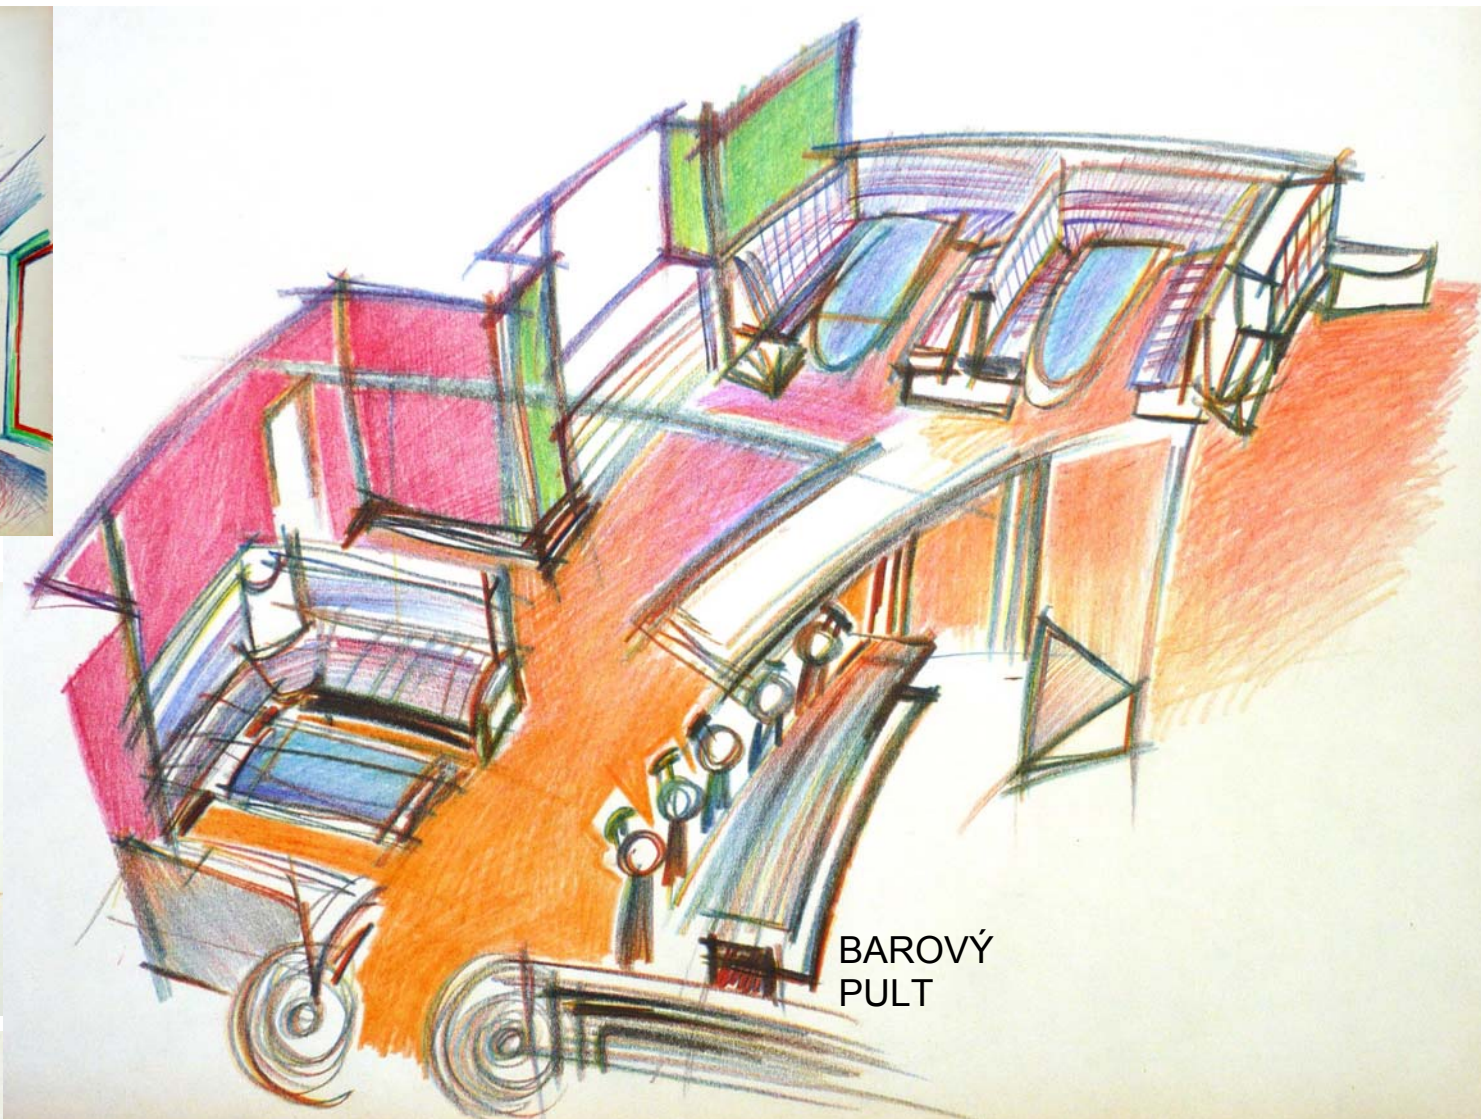

REKONSTRUKCE A PŘESTAVBA SOKOLOVNY V LÍPĚ

VOLNOČASOVÉ CENTRUM PRO SPORTOVNÍ, SPOLEČENSKÉ I REKREAČNÍ VYUŽITÍ

INVESTOR : OBEC LÍPA

INTERIER VSTUPNÍ HALY A WC

ODPOVĚDNÝ PROJEKTANT : ING. ARCH. IVAN HAVLÍČEK, IX. 2009

ZÁKLADNÍ
BAREVNOST A
INTERIER WC

MALBA NA CELOU STĚNU PRO BOWLING

BAREVNÉ ŘEŠENÍ HLAVNÍHO
OBSLUHOVANÉHO PROSTORU

BAROVÝ
PULT

BAROVÝ
PULT

BOWLING

REKONSTRUKCE A PŘESTAVBA SOKOLOVNY V LÍPĚ

VOLNOČASOVÉ CENTRUM PRO SPORTOVNÍ, SPOLEČENSKÉ I REKREAČNÍ VYUŽITÍ

INVESTOR : OBEC LÍPA

INTERIER HLAVNÍHO SÁLU

ODPOVĚDNÝ PROJEKTANT : ING. ARCH. IVAN HAVLÍČEK, IX. 2009