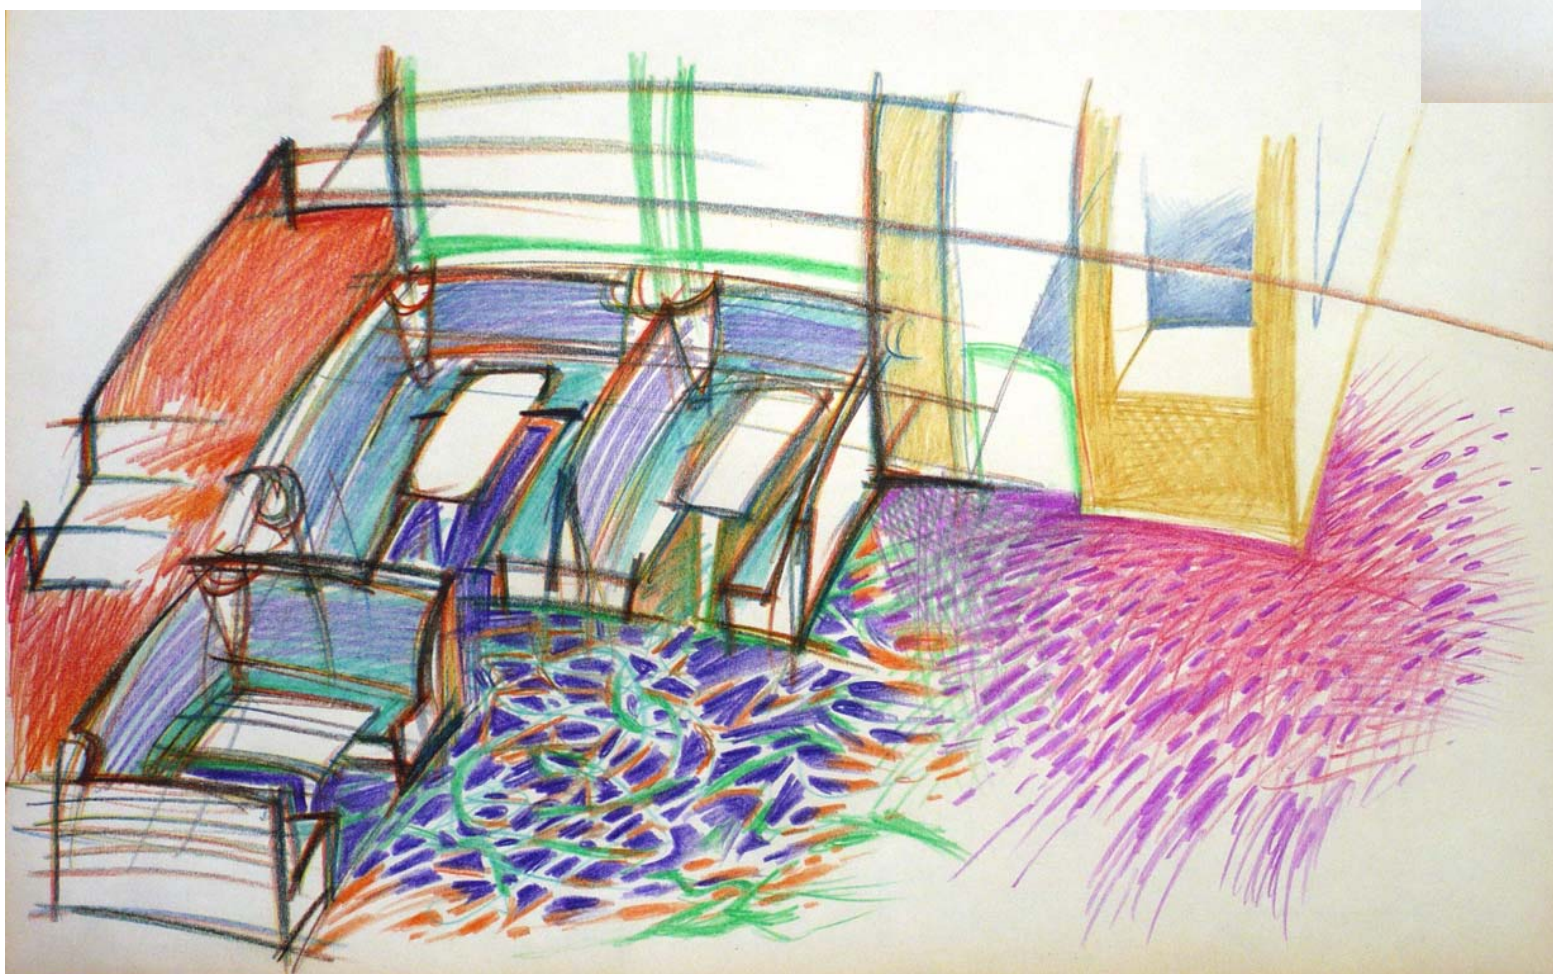

ZÁKLADNÍ
BAREVNOST A
INTERIER WC

MALBA NA CELOU STĚNU PRO BOWLING

BAREVNÉ ŘEŠENÍ HLAVNÍHO
OBSLUHOVANÉHO PROSTORU

BAROVÝ
PULT

BAROVÝ
PULT

BOWLING

REKONSTRUKCE A PŘESTAVBA SOKOLOVNY V LÍPĚ

VOLNOČASOVÉ CENTRUM PRO SPORTOVNÍ, SPOLEČENSKÉ I REKREAČNÍ VYUŽITÍ

INVESTOR : OBEC LÍPA

INTERIER BOXOVÉHO SEZENÍ, PŘEDPROSTOR BOWLINGU

ODPOVĚDNÝ PROJEKTANT : ING. ARCH. IVAN HAVLÍČEK, IX. 2009

REKONSTRUKCE A PŘESTAVBA SOKOLOVNY V LÍPĚ

VOLNOČASOVÉ CENTRUM PRO SPORTOVNÍ, SPOLEČENSKÉ I REKREAČNÍ VYUŽITÍ