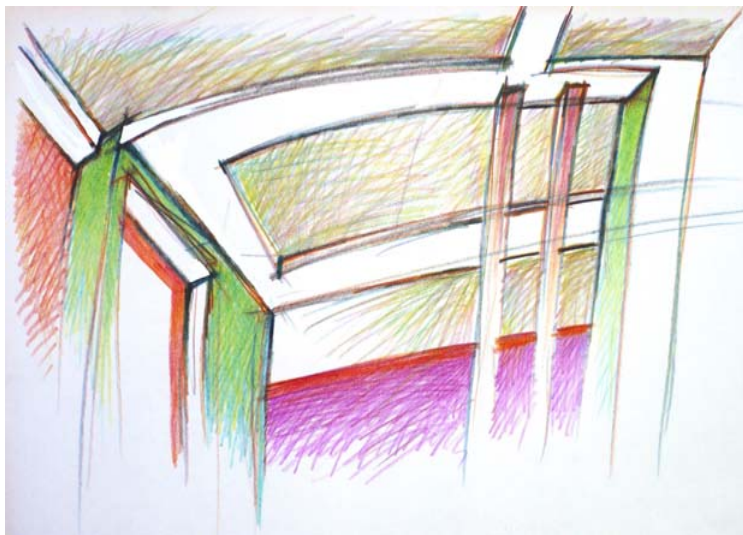

REKONSTRUKCE A PŘESTAVBA SOKOLOVNY V LÍPĚ

VOLNOČASOVÉ CENTRUM PRO SPORTOVNÍ, SPOLEČENSKÉ I REKREAČNÍ VYUŽITÍ

INVESTOR : OBEC LÍPA

INTERIER VSTUPNÍ HALY A WC

ODPOVĚDNÝ PROJEKTANT : ING. ARCH. IVAN HAVLÍČEK, IX. 2009

ZÁKLADNÍ
BAREVNOST A
INTERIER WC

MALBA NA CELOU STĚNU PRO BOWLING

BAREVNÉ ŘEŠENÍ HLAVNÍHO
OBSLUHOVANÉHO PROSTORU

BAROVÝ
PULT

BAROVÝ
PULT

BOWLING

REKONSTRUKCE A PŘESTAVBA SOKOLOVNY V LÍPĚ

VOLNOČASOVÉ CENTRUM PRO SPORTOVNÍ, SPOLEČENSKÉ I REKREAČNÍ VYUŽITÍ