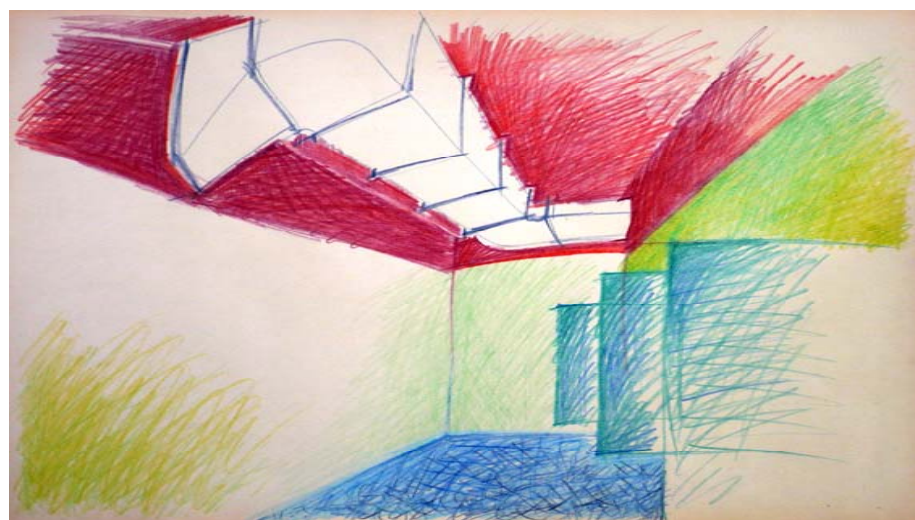

REKONSTRUKCE A PŘESTAVBA SOKOLOVNY V LÍPĚ

VOLNOČASOVÉ CENTRUM PRO SPORTOVNÍ, SPOLEČENSKÉ I REKREAČNÍ VYUŽITÍ

INVESTOR : OBEC LÍPA

CELKOVÝ POHLED OD ZÁPADU

ODPOVĚDNÝ PROJEKTANT : ING. ARCH. IVAN HAVLÍČEK, IX. 2009

REKONSTRUKCE A PŘESTAVBA SOKOLOVNY V LÍPĚ

VOLNOČASOVÉ CENTRUM PRO SPORTOVNÍ, SPOLEČENSKÉ I REKREAČNÍ VYUŽITÍ

INVESTOR : OBEC LÍPA

INTERIER VSTUPNÍ HALY A WC

ODPOVĚDNÝ PROJEKTANT : ING. ARCH. IVAN HAVLÍČEK, IX. 2009

ZÁKLADNÍ
BAREVNOST A
INTERIER WC

MALBA NA CELOU STĚNU PRO BOWLING

BAREVNÉ ŘEŠENÍ HLAVNÍHO
OBSLUHOVANÉHO PROSTORU

BAROVÝ
PULT

BAROVÝ
PULT

BOWLING

REKONSTRUKCE A PŘESTAVBA SOKOLOVNY V LÍPĚ

VOLNOČASOVÉ CENTRUM PRO SPORTOVNÍ, SPOLEČENSKÉ I REKREAČNÍ VYUŽITÍ