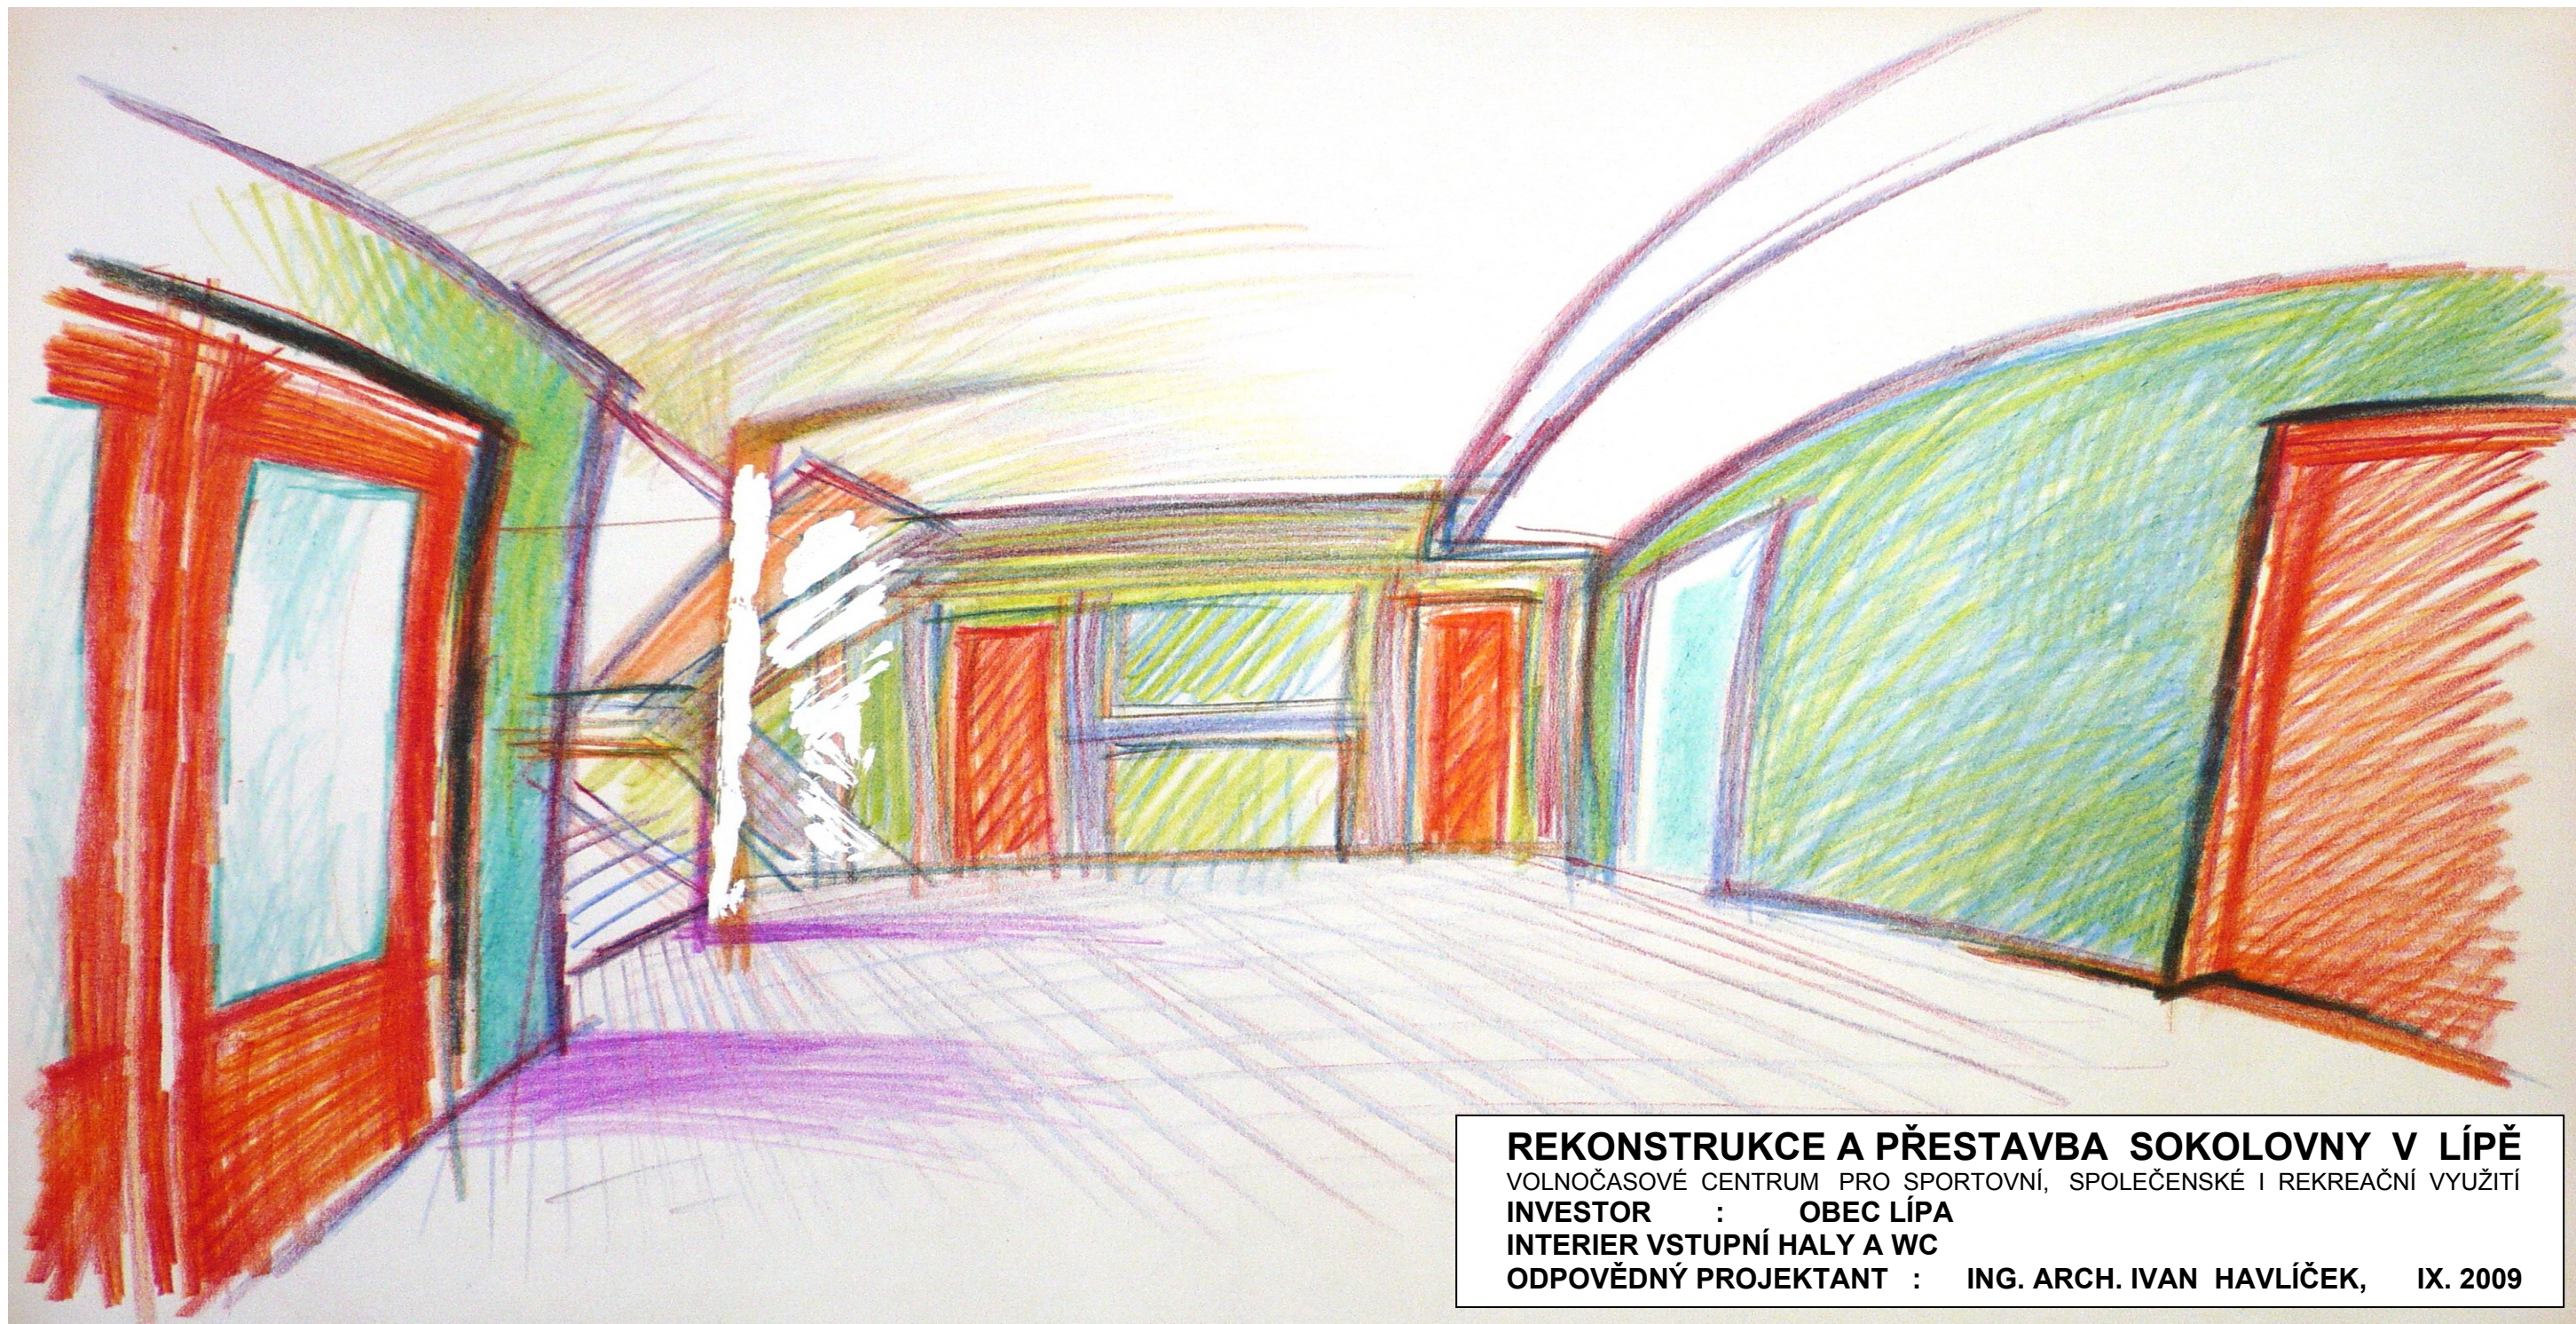

REKONSTRUKCE A PŘESTAVBA SOKOLOVNY V LÍPĚ

VOLNOČASOVÉ CENTRUM PRO SPORTOVNÍ, SPOLEČENSKÉ I REKREAČNÍ VYUŽITÍ

INVESTOR : OBEC LÍPA

CELKOVÝ POHLED OD ZÁPADU

ODPOVĚDNÝ PROJEKTANT : ING. ARCH. IVAN HAVLÍČEK, IX. 2009

REKONSTRUKCE A PŘESTAVBA SOKOLOVNY V LÍPĚ

VOLNOČASOVÉ CENTRUM PRO SPORTOVNÍ, SPOLEČENSKÉ I REKREAČNÍ VYUŽITÍ

INVESTOR : OBEC LÍPA

INTERIER VSTUPNÍ HALY A WC

ODPOVĚDNÝ PROJEKTANT : ING. ARCH. IVAN HAVLÍČEK, IX. 2009

ZÁKLADNÍ
BAREVNOST A
INTERIER WC

MALBA NA CELOU STĚNU PRO BOWLING

BAREVNÉ ŘEŠENÍ HLAVNÍHO
OBSLUHOVANÉHO PROSTORU

BAROVÝ
PULT

BAROVÝ
PULT

BOWLING

REKONSTRUKCE A PŘESTAVBA SOKOLOVNY V LÍPĚ

VOLNOČASOVÉ CENTRUM PRO SPORTOVNÍ, SPOLEČENSKÉ I REKREAČNÍ VYUŽITÍ

INVESTOR : OBEC LÍPA

INTERIER HLAVNÍHO SÁLU

ODPOVĚDNÝ PROJEKTANT : ING. ARCH. IVAN HAVLÍČEK, IX. 2009