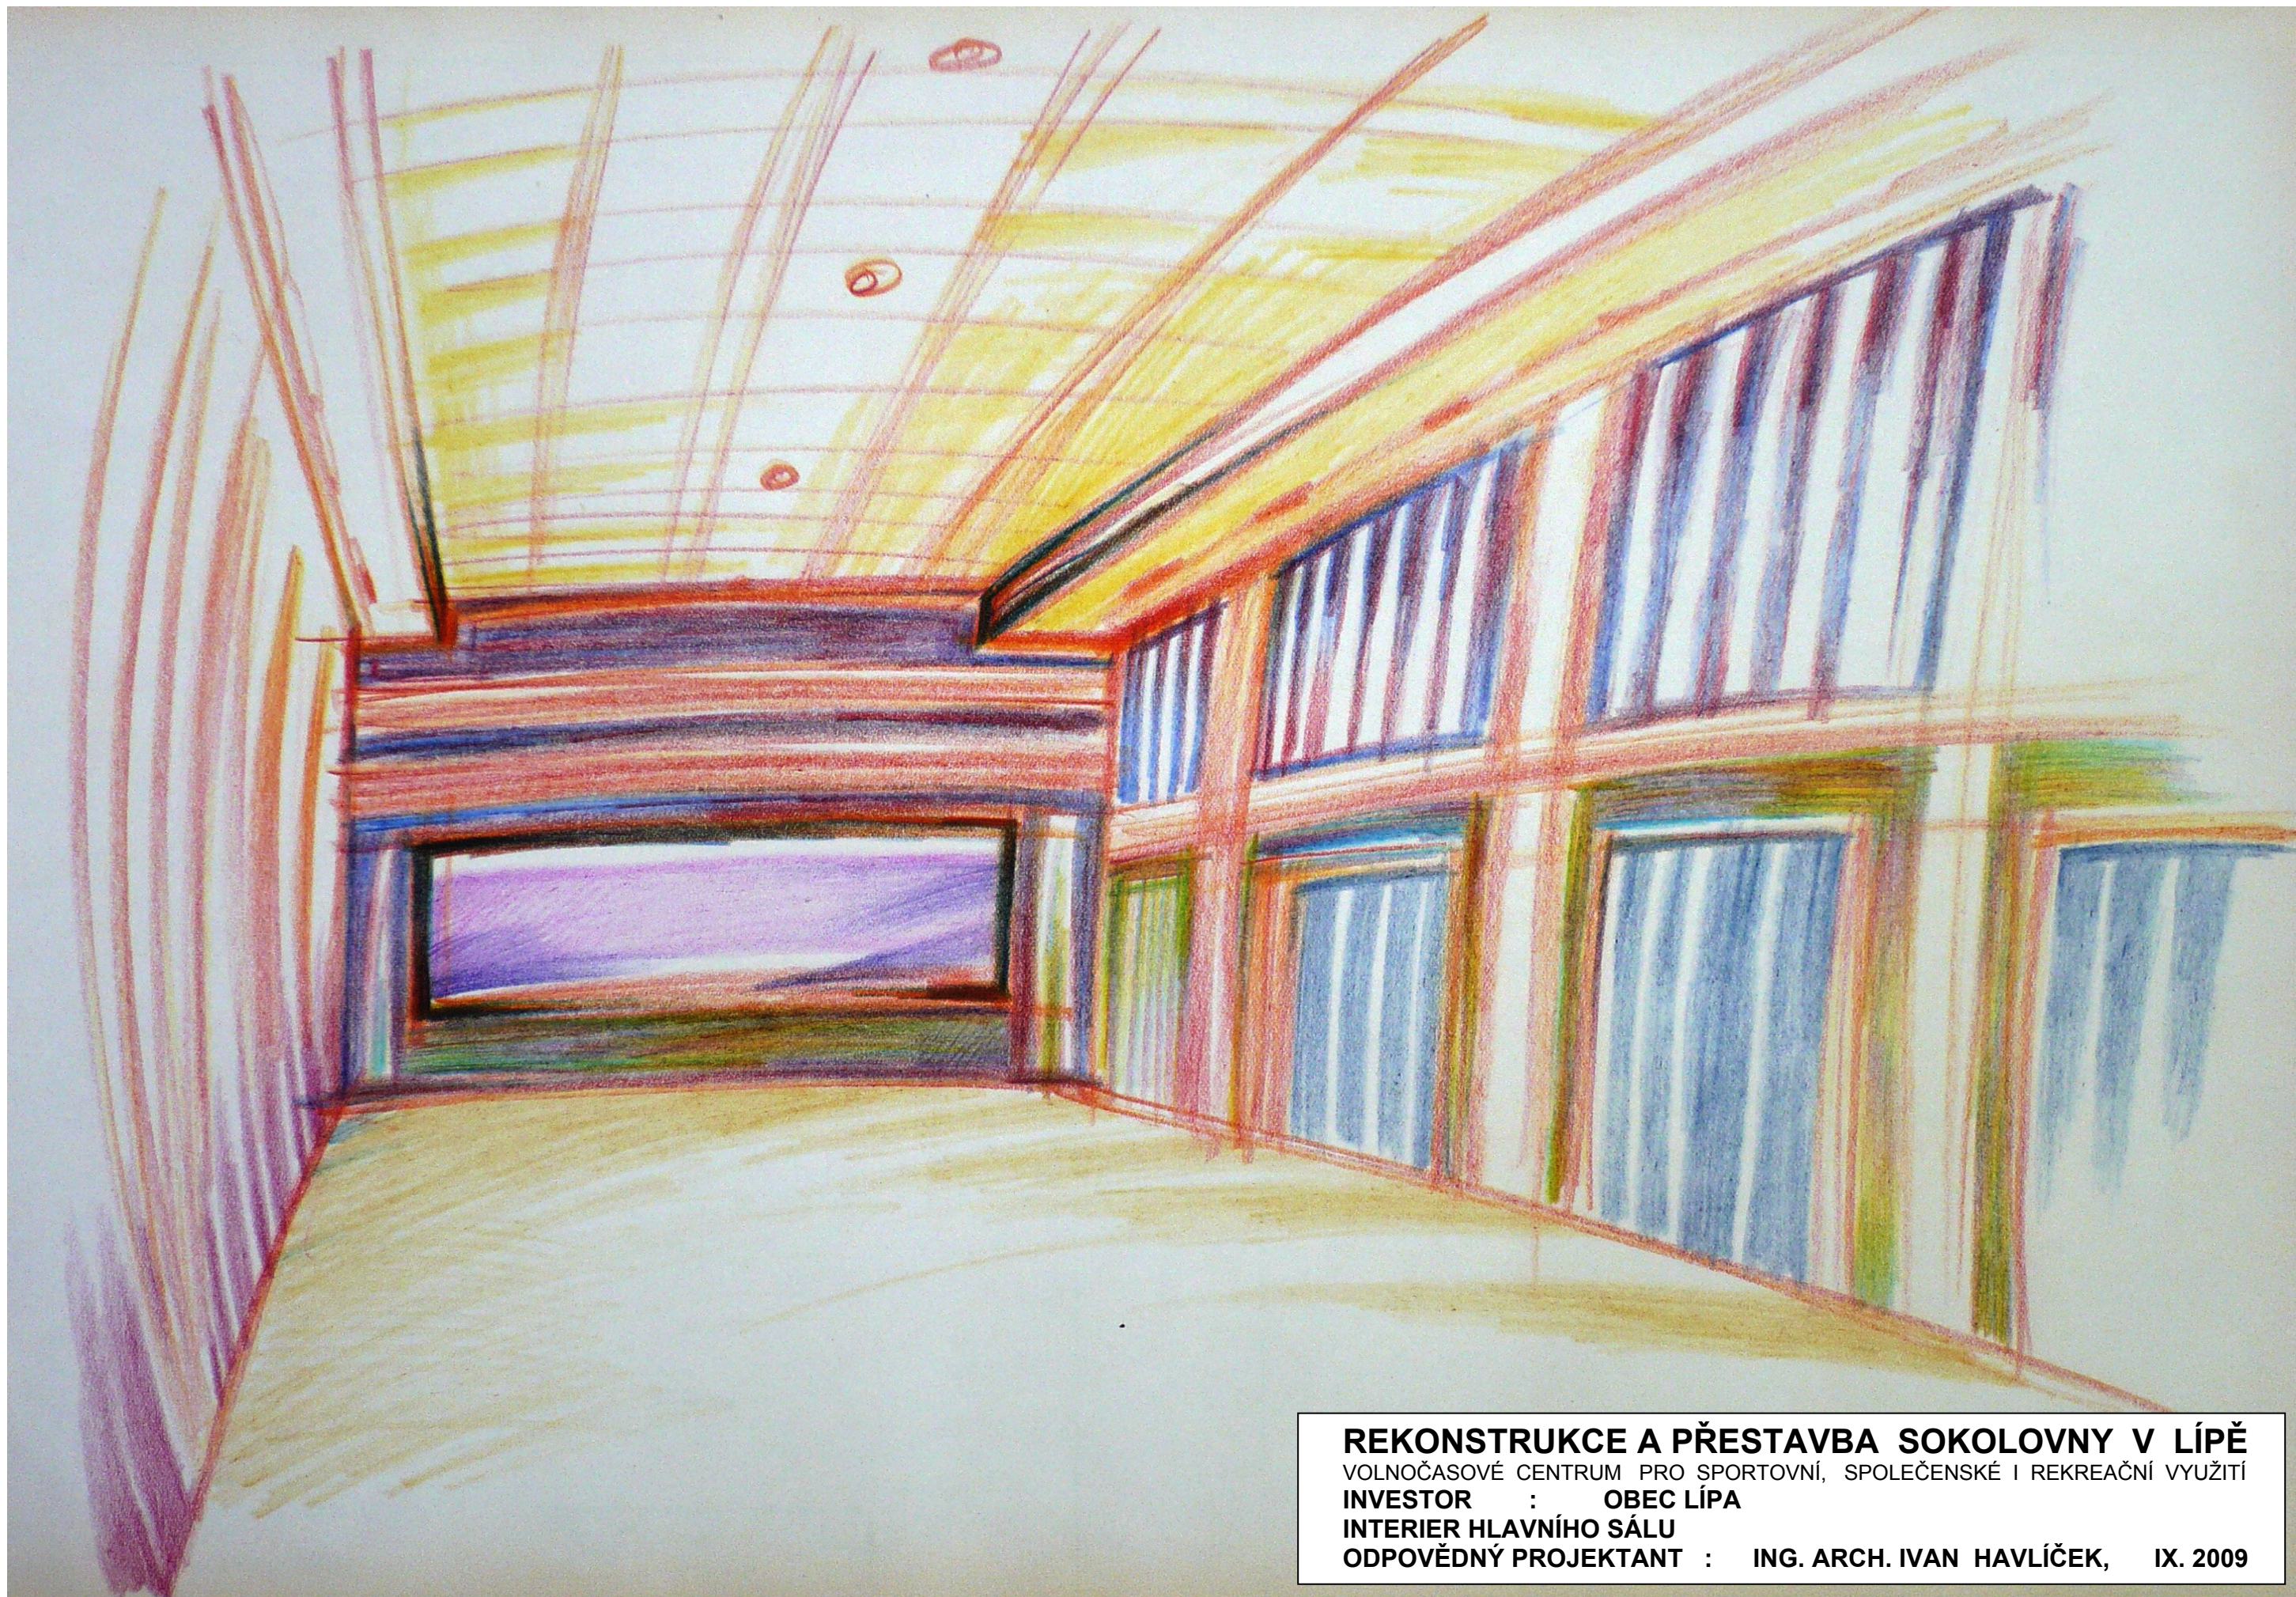

REKONSTRUKCE A PŘESTAVBA SOKOLOVNY V LÍPĚ

VOLNOČASOVÉ CENTRUM PRO SPORTOVNÍ, SPOLEČENSKÉ I REKREAČNÍ VYUŽITÍ

INVESTOR : OBEC LÍPA

INTERIER HLAVNÍHO SÁLU

ODPOVĚDNÝ PROJEKTANT : ING. ARCH. IVAN HAVLÍČEK, IX. 2009