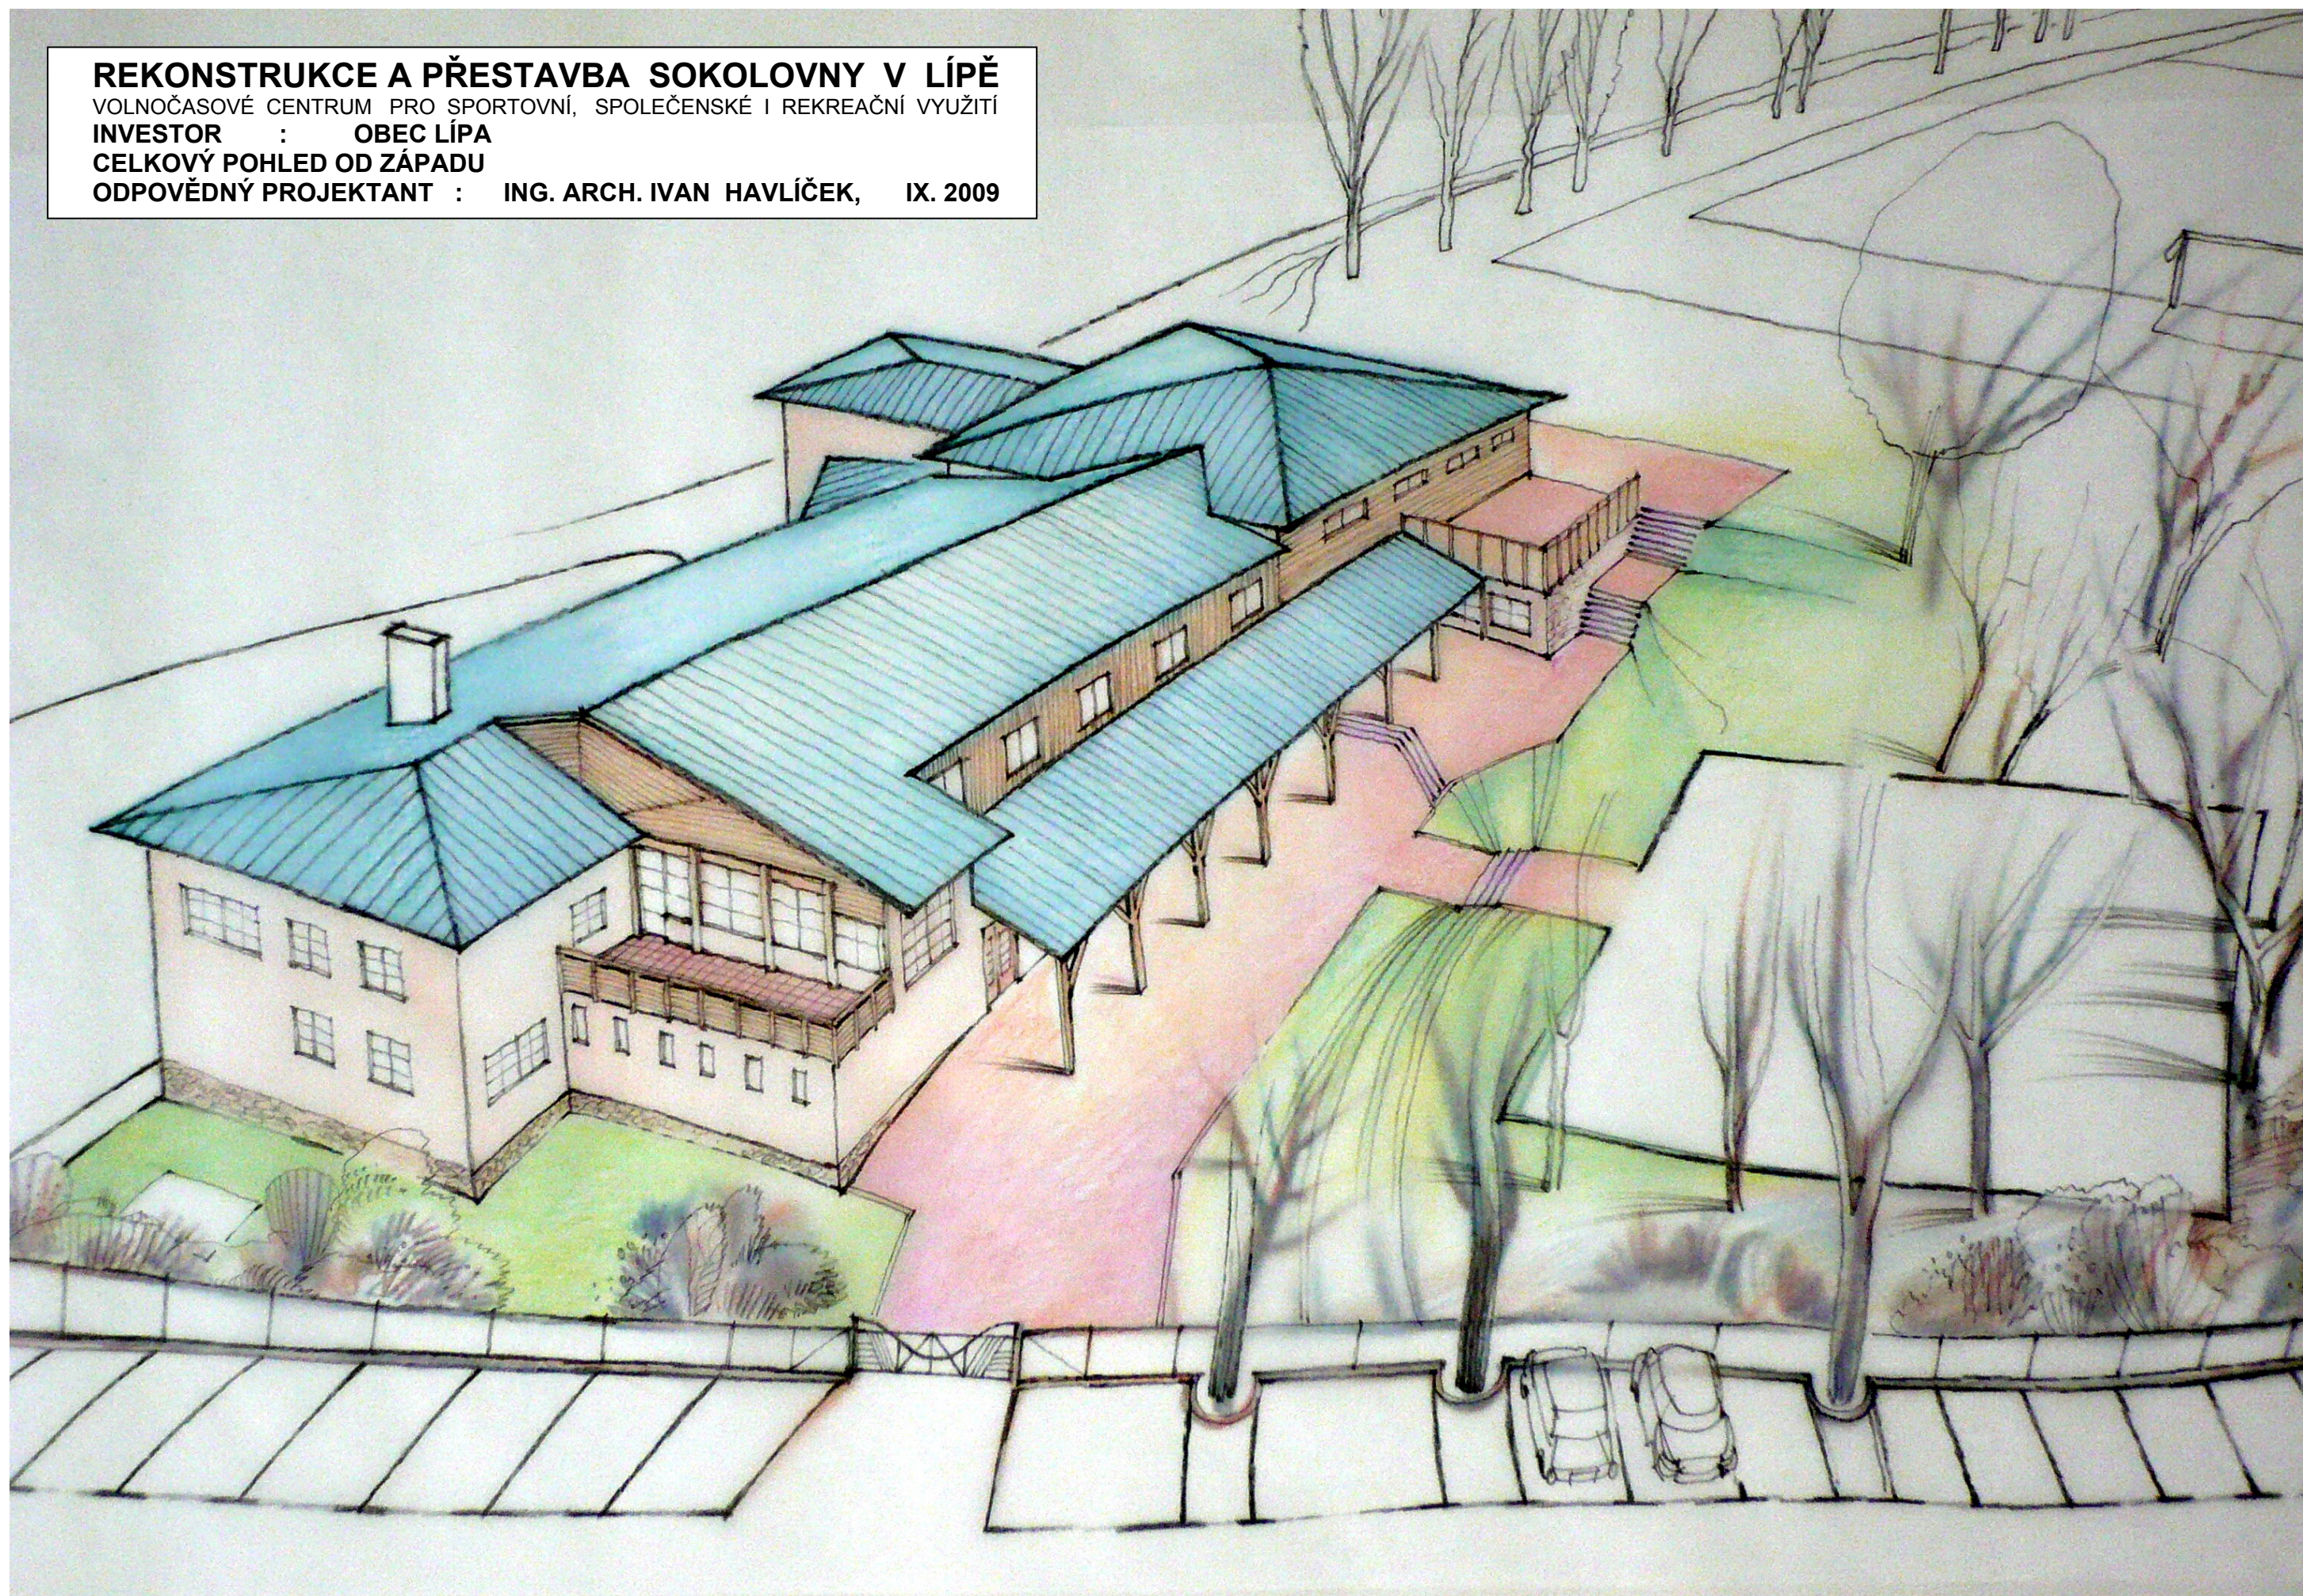

REKONSTRUKCE A PŘESTAVBA SOKOLOVNY V LÍPĚ

VOLNOČASOVÉ CENTRUM PRO SPORTOVNÍ, SPOLEČENSKÉ I REKREAČNÍ VYUŽITÍ

INVESTOR : OBEC LÍPA

CELKOVÝ POHLED OD ZÁPADU

ODPOVĚDNÝ PROJEKTANT : ING. ARCH. IVAN HAVLÍČEK, IX. 2009

REKONSTRUKCE A PŘESTAVBA SOKOLOVNY V LÍPĚ

VOLNOČASOVÉ CENTRUM PRO SPORTOVNÍ, SPOLEČENSKÉ I REKREAČNÍ VYUŽITÍ

INVESTOR : OBEC LÍPA

INTERIER VSTUPNÍ HALY A WC

ODPOVĚDNÝ PROJEKTANT : ING. ARCH. IVAN HAVLÍČEK, IX. 2009

ZÁKLADNÍ
BAREVNOST A
INTERIER WC

MALBA NA CELOU STĚNU PRO BOWLING

BAREVNÉ ŘEŠENÍ HLAVNÍHO
OBSLUHOVANÉHO PROSTORU

BAROVÝ
PULT

BAROVÝ
PULT

BOWLING

REKONSTRUKCE A PŘESTAVBA SOKOLOVNY V LÍPĚ

VOLNOČASOVÉ CENTRUM PRO SPORTOVNÍ, SPOLEČENSKÉ I REKREAČNÍ VYUŽITÍ

INVESTOR : OBEC LÍPA

INTERIER HLAVNÍHO SÁLU

ODPOVĚDNÝ PROJEKTANT : ING. ARCH. IVAN HAVLÍČEK, IX. 2009